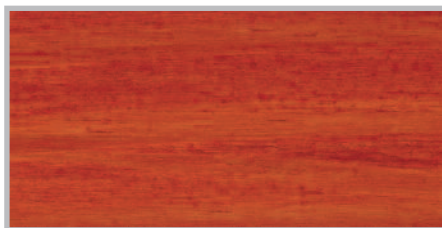

**Wetterschutz-Lasur UV**

**Коллекция стандартных оттенков**

Farblos UV+

Kiefer

Pinie / Lärche

Eiche Hell

Mahagoni

Teak

Nussbaum

Weiss

Silbergrau

Цвета на заказ

\* Обращаем ваше внимание, что на реальный цвет покрытия влияет порода древесины, качество ее шлифовки, а также расход материала.