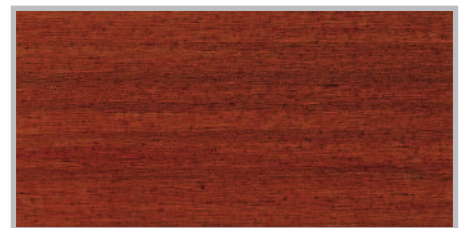

**Wetterschutz-Lasur UV**

**Коллекция стандартных оттенков**

Farblos UV+

Kiefer

Pinie / Lärche

Eiche Hell

Mahagoni

Teak

Nussbaum

Weiss

Silbergrau

Цвета на заказ

\* Обращаем ваше внимание, что на реальный цвет покрытия влияет порода древесины, качество ее шлифовки, а также расход материала.